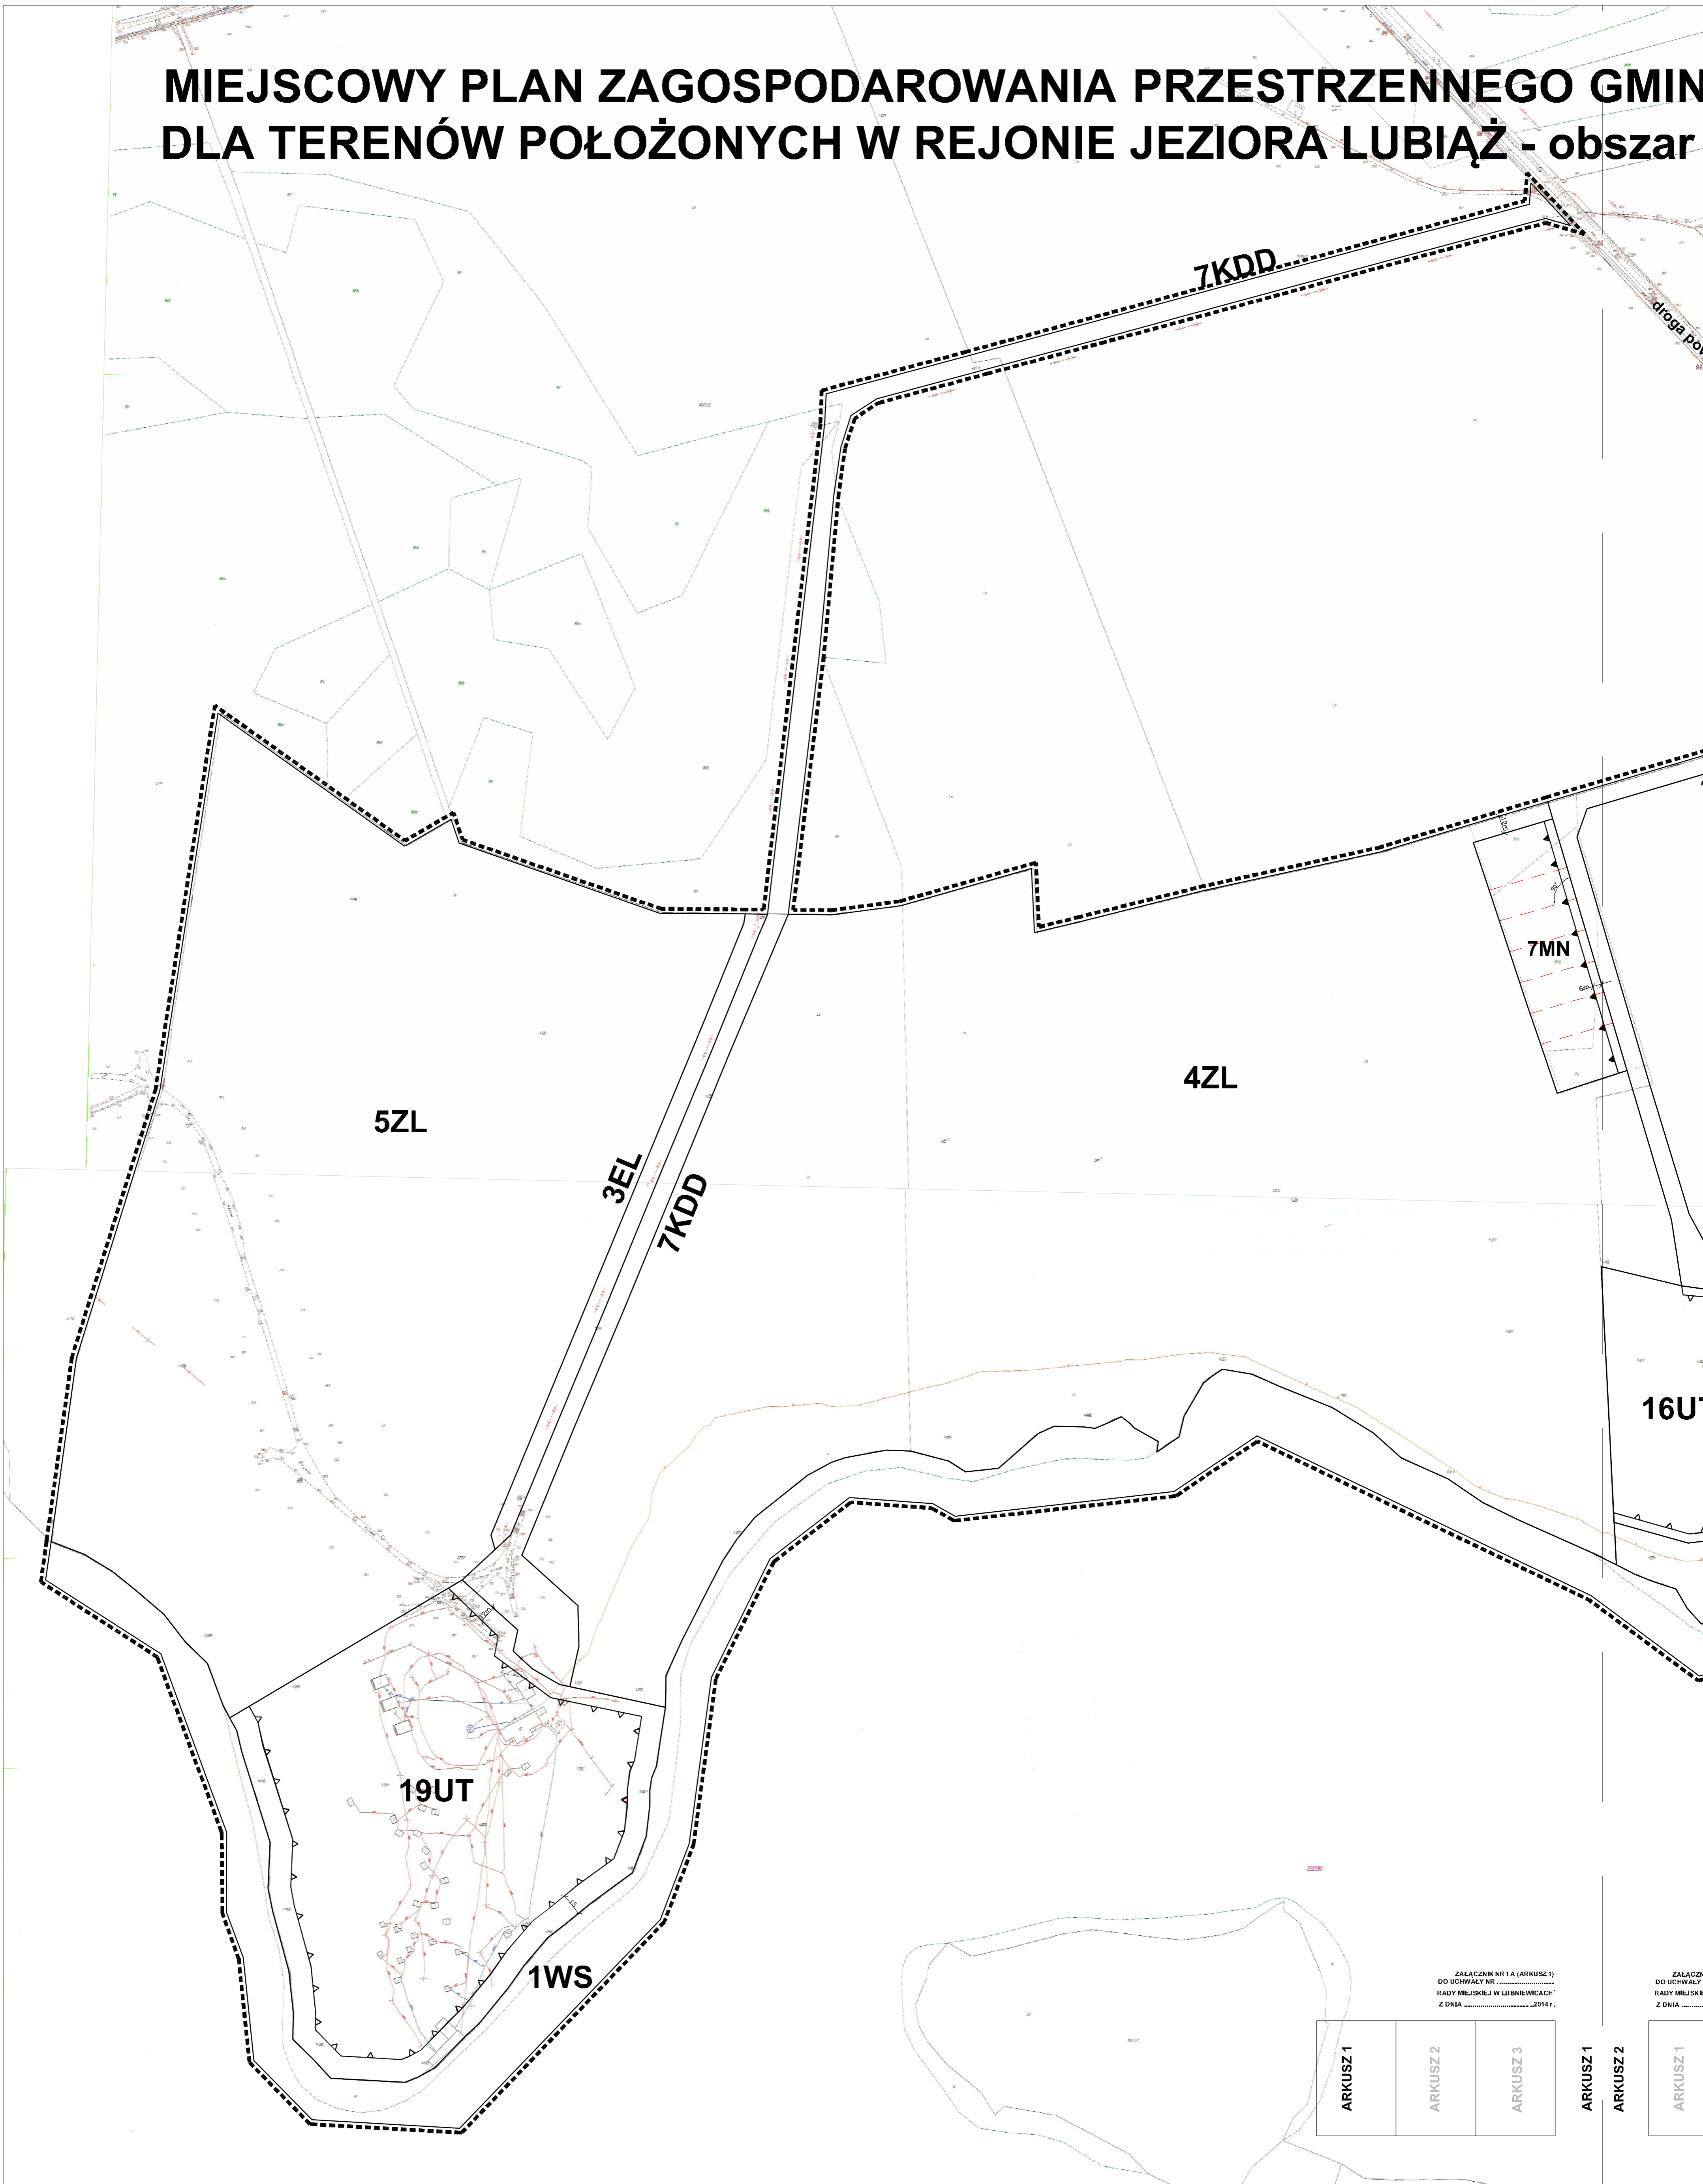

MIEJSCOWY PLAN ZAGOSPODAROWANIA PRZESTRZENNEGO GMIN DLA TERENÓW POŁOŻONYCH W REJONIE JEZIORA LUBIAŻ - obszar

ARKUSZ 1	ARKUSZ 2	ARKUSZ 3

ARKUSZ 1
ARKUSZ 2

ARKUSZ 1